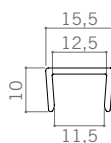

Accessories

Accessori

For PVC plinth coated

Per zoccolo PVC rivestito

COD. 362

COD. 361

COD. 368

COD. 366

COD. 370

CODE CODICE	height H altezza H (mm)	pieces per box pezzi per scatola (pcs)	weight per box peso per scatola (kg)
362 7	80	50	1,3
362 1	100	50	1,6
362 2	120	50	1,8
362 3	150	50	2,2
362 5	170	50	2,3
362 4	180	50	2,4
361 7	80	50	1,3
361 1	100	50	1,8
361 2	120	50	2
361 3	150	50	2,5
361 5	170	50	2,7
361 4	180	50	2,8
368 7	80	50	0,8
368 1	100	50	1
368 2	120	50	1,1
368 3	150	50	1,3
368 5	170	50	1,4
368 4	180	50	1,5
366 7	80	50	0,8
366 1	100	50	0,9
366 2	120	50	1,1
366 3	150	50	1,2
366 5	170	50	1,3
366 4	180	50	1,4
370 1	100	100	1,6
370 2	120	100	1,6
370 3	150	100	1,6
370 5	170	100	1,6
370 4	180	100	1,6