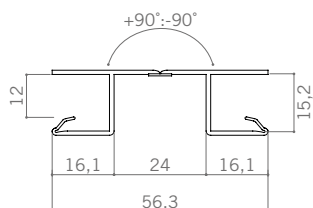

Accessories

Accessori

For PVC plinth coated

Per zoccolo PVC rivestito

COD. 362