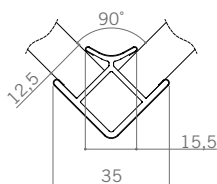

Accessories

Accessori

For PVC plinth coated

Per zoccolo PVC rivestito

COD. 362

COD. 361

COD. 368

COD. 366

COD. 370

CODE CODICE	height H altezza H (mm)	pieces per box pezzi per scatola (pcs)	weight per box peso per scatola (kg)
362 7	80	50	1,3
362 1	100	50	1,6
362 2	120	50	1,8
362 3	150	50	2,2
362 5	170	50	2,3
362 4	180	50	2,4
361 7	80	50	1,3
361 1	100	50	1,8
361 2	120	50	2
361 3	150	50	2,5
361 5	170	50	2,7
361 4	180	50	2,8
368 7	80	50	0,8
368 1	100	50	1
368 2	120	50	1,1
368 3	150	50	1,3
368 5	170	50	1,4
368 4	180	50	1,5
366 7	80	50	0,8
366 1	100	50	0,9
366 2	120	50	1,1
366 3	150	50	1,2
366 5	170	50	1,3
366 4	180	50	1,4
370 1	100	100	1,6
370 2	120	100	1,6
370 3	150	100	1,6
370 5	170	100	1,6
370 4	180	100	1,6