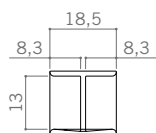

Accessories

Accessori

For PVC plinth coated

Per zoccolo PVC rivestito

COD. 362

COD. 361

COD. 368

COD. 366

COD. 370

CODE CODICE	height H altezza H (mm)	pieces per box pezzi per scatola (pcs)	weight per box peso per scatola (kg)
362 7	80	50	1,3
362 1	100	50	1,6
362 2	120	50	1,8
362 3	150	50	2,2
362 5	170	50	2,3
362 4	180	50	2,4
361 7	80	50	1,3
361 1	100	50	1,8
361 2	120	50	2
361 3	150	50	2,5
361 5	170	50	2,7
361 4	180	50	2,8
368 7	80	50	0,8
368 1	100	50	1
368 2	120	50	1,1
368 3	150	50	1,3
368 5	170	50	1,4
368 4	180	50	1,5
366 7	80	50	0,8
366 1	100	50	0,9
366 2	120	50	1,1
366 3	150	50	1,2
366 5	170	50	1,3
366 4	180	50	1,4
370 1	100	100	1,6
370 2	120	100	1,6
370 3	150	100	1,6
370 5	170	100	1,6
370 4	180	100	1,6