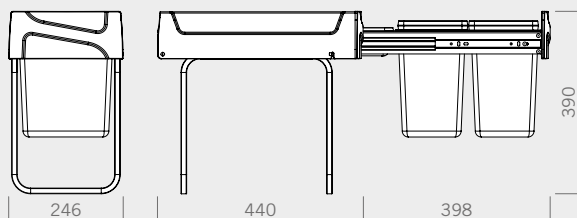

NEW **M30**
7+7 lt

Pull-out waste bins
Contenitori ad estrazione

Dumpster M30 available in the option 7+7 liters with bag-holding tray. Front manual pull-out system, easily removable bins to empty and clean. This configuration is suitable for cabinets starting from 300 mm.

Dumpster M30 disponibile nella versione 7+7 litri con vaschetta porta sacchetti. Sistema manuale ad estrazione frontale, cestini facilmente removibili per lo svuotamento e la pulizia. Configurazione adatta per mobili a partire da 300 mm.

Pull-out system / 7+7 lt with tray

Pull-out bins/7+7 lt

cod. 820210301

7+7 lt cabinet bins system pull-out.
Contenitore doppio 7+7 lt ad estrazione.

Tray