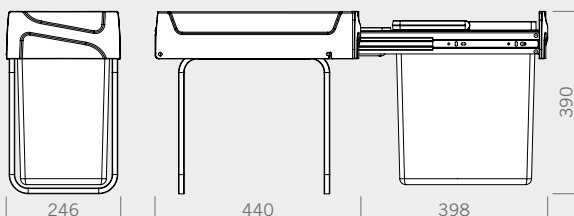

**NEW**  
**M30**  
 20 lt

**Pull-out waste bins**  
 Contenitori ad estrazione

Dumpster M30 available in option 20 liter bin with bag-holding tray. Front manual pull-out system, easily removable bins to empty and clean. This configuration is suitable for cabinets starting from 300 mm.

Dumpster M30 disponibile nella versione 20 litri con vaschetta porta sacchetti. Sistema manuale ad estrazione frontale, cestini facilmente removibili per lo svuotamento e la pulizia. Configurazione adatta per mobili a partire da 300 mm.

**Pull-out system / 20 lt with tray**

**Pull-out bin/20lt**

**cod. 820210101**

20 lt cabinet bin system pull-out.  
 Contenitore 20 lt ad estrazione.

Tray