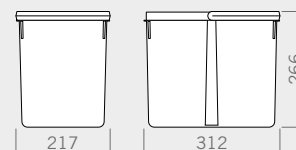

800/900

Drawer bins Contentori per cassetto

Leave nothing to chance!
Even in the larger modules:
800 / 900 we take advantage
of all the tray space, also thanks
to the housing placed side-
by-side and behind the bin.
Detergents, sponges, bags...
an easy way to reorder everyday
products.

Nulla è lasciato al caso,
anche nei moduli più grandi,
800 / 900 sfruttiamo tutti gli
spazi del vassoio, anche grazie
alle vaschette posizionate
lateralmente e dietro gli alloggi
dei cestini. Detergenti, spugne,
sacchetti...
un modo semplice per riordinare
prodotti di uso quotidiano.

Tray 800

Tray height / Altezza vassoio 45 mm

Bin 6 lt

Bin 7 lt

Tray 900

Tray height / Altezza vassoio 45 mm

Bin 12 lt

Bin 15 lt