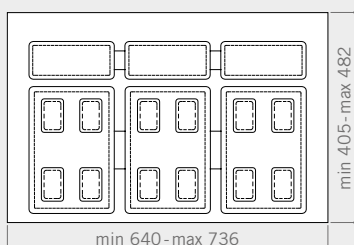

800/900

Drawer bins Contentori per cassetto

Leave nothing to chance!
Even in the larger modules:
800 / 900 we take advantage
of all the tray space, also thanks
to the housing placed side-
by-side and behind the bin.
Detergents, sponges, bags...
an easy way to reorder everyday
products.

Nulla è lasciato al caso,
anche nei moduli più grandi,
800 / 900 sfruttiamo tutti gli
spazi del vassoio, anche grazie
alle vaschette posizionate
lateralmente e dietro gli alloggi
dei cestini. Detergenti, spugne,
sacchetti...
un modo semplice per riordinare
prodotti di uso quotidiano.

Tray 800

Tray height / Altezza vassoio 45 mm

Bin 6 lt

Bin 7 lt

Tray 900

Tray height / Altezza vassoio 45 mm

Bin 12 lt

Bin 15 lt