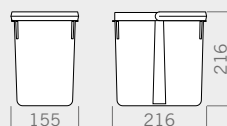

800/900

Drawer bins Contentori per cassetto

Leave nothing to chance!
Even in the larger modules:
800 / 900 we take advantage
of all the tray space, also thanks
to the housing placed side-
by-side and behind the bin.
Detergents, sponges, bags...
an easy way to reorder everyday
products.

Nulla è lasciato al caso,
anche nei moduli più grandi,
800 / 900 sfruttiamo tutti gli
spazi del vassoio, anche grazie
alle vaschette posizionate
lateralmente e dietro gli alloggi
dei cestini. Detergenti, spugne,
sacchetti...
un modo semplice per riordinare
prodotti di uso quotidiano.

Tray 800

Tray height / Altezza vassoio 45 mm

Bin 6 lt

Bin 7 lt

Tray 900

Tray height / Altezza vassoio 45 mm

Bin 12 lt

Bin 15 lt