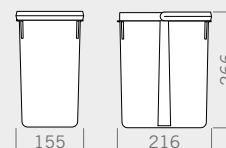

800/900

Drawer bins Contentori per cassetto

Leave nothing to chance!
Even in the larger modules:
800 / 900 we take advantage
of all the tray space, also thanks
to the housing placed side-
by-side and behind the bin.
Detergents, sponges, bags...
an easy way to reorder everyday
products.

Nulla è lasciato al caso,
anche nei moduli più grandi,
800 / 900 sfruttiamo tutti gli
spazi del vassoio, anche grazie
alle vaschette posizionate
lateralmente e dietro gli alloggi
dei cestini. Detergenti, spugne,
sacchetti...
un modo semplice per riordinare
prodotti di uso quotidiano.

Tray 800

Tray height / Altezza vassoio 45 mm

Bin 6 lt

Bin 7 lt

Tray 900

Tray height / Altezza vassoio 45 mm

Bin 12 lt

Bin 15 lt