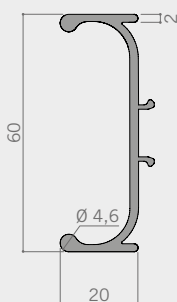

NEW **79201**

The "C" Profile Profilo a "C"

PVC gola profile.
 Profilo gola in PVC.

CODE CODICE	length L lunghezza L (m)	meters per box metri per scatola (m)	pieces per box pezzi per scatola (pcs)	weight per box peso per scatola (kg)
79201	4	64	16	28

QUICK INFO INFORMAZIONI

Thanks to its configuration, the profile can be used both on cabinets with 16 or 18 mm-thick sides, maintaining in either case a minimal and linear look. The ergonomic frontal shape fits perfectly into the cabinet and makes for an easy grip to open the door.

Grazie alla sua configurazione il profilo può essere utilizzato sia nei mobili con fianchi da 16 che da 18 mm, mantenendo in entrambi i casi un aspetto minimale e lineare. La forma ergonomica frontale si integra perfettamente nel mobile e agevola la presa per l'apertura dell'anta.

Accessories

Accessori

For PVC gola profile
Per profilo gola in PVC

Clip for horizontal gola profile.
Aggancio orizzontale.

cod. 792A1

Clip for vertical gola profile.
Aggancio verticale.

cod. 792A2

Pack of plastic accessories.
Confezione accessori in plastica.