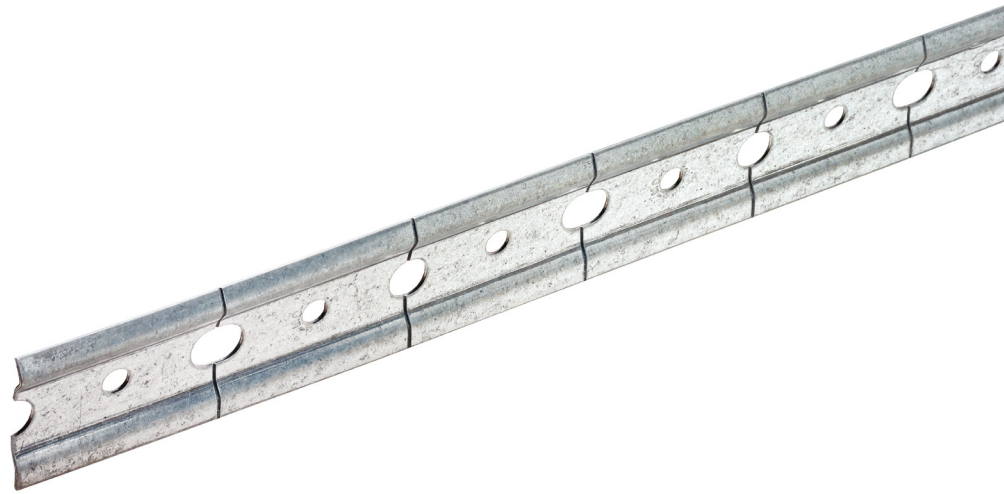

# 791

## Suspended cabinet Reggipensile

Suspended cabinet bar  
- 12/10 galvanized iron.

Barra reggipensile  
- 12/10 ferro zincato.

CODE CODICE	length L lunghezza L (mm)	pieces per box pezzi per scatola (pcs)	weight per box peso per scatola (kg)
79101001	2.000	25	15