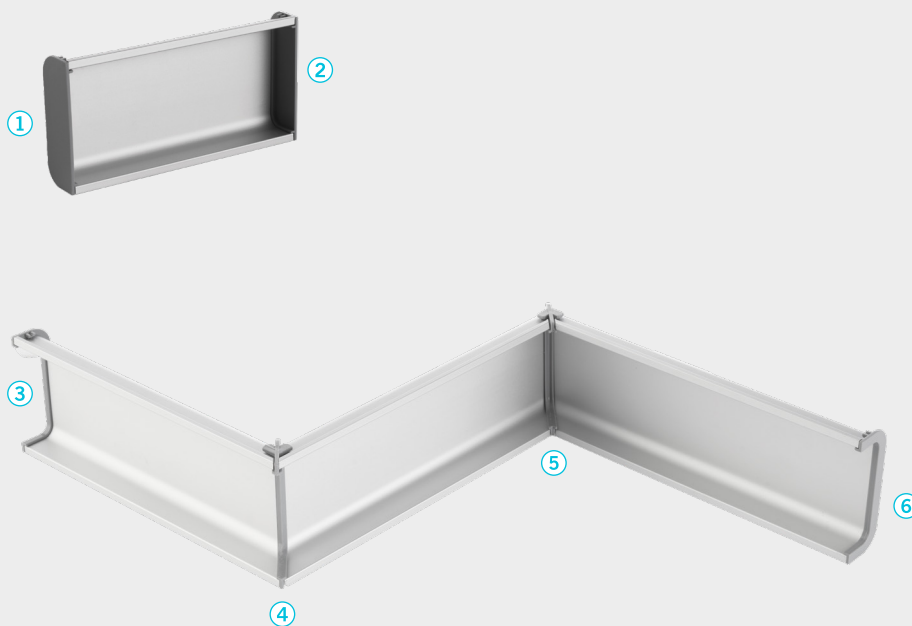

Accessories

Accessori

For central horizontal gola profile

Per profilo gola centrale orizzontale

Pack of plastic accessories.
 Confezione accessori in plastica.

cod. 790C0102

MOUNTING EXAMPLE

ESEMPIO MONTAGGIO

- ① lateral left cap close
tappo laterale sinistro chiuso
- ② lateral right cap close
tappo laterale destro chiuso
- ③ lateral left cap open
tappo laterale sinistro aperto
- ④ external corner
angolo esterno
- ⑤ internal corner
angolo interno
- ⑥ lateral right cap open
tappo laterale destro aperto