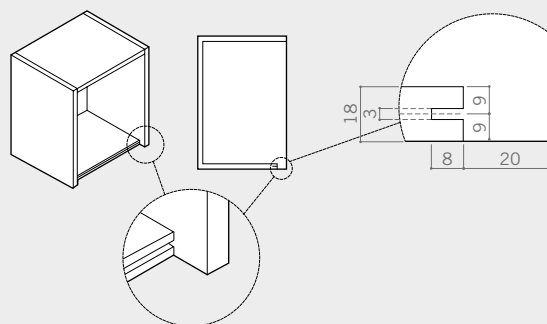

7900800

Horizontal wall unit profile Superiore orizzontale

Gola wall unit for fitting.
Gola top a incasso.

ASSEMBLY SOLUTIONS SOLUZIONI DI MONTAGGIO

FINISHES FINITURE

Inox anodized, satin anodized, anthracite grey painted.

Anodizzato acciaio, anodizzato satinato, verniciato grigio antracite.

CODE CODICE	length L lunghezza L (m)	meters per box metri per scatola (m)	pieces per box pezzi per scatola (pcs)	weight per box peso per scatola (kg)
7900800	2,35	18,8	8	7,84