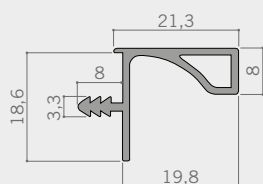

7900800

Horizontal wall unit profile Superiore orizzontale

Gola wall unit for fitting.
Gola top a incasso.

ASSEMBLY SOLUTIONS SOLUZIONI DI MONTAGGIO

FINISHES FINITURE

Inox anodized, satin anodized, anthracite grey painted.

Anodizzato acciaio, anodizzato satinato, verniciato grigio antracite.

CODE CODICE	length L lunghezza L (m)	meters per box metri per scatola (m)	pieces per box pezzi per scatola (pcs)	weight per box peso per scatola (kg)
7900800	2,35	18,8	8	7,84