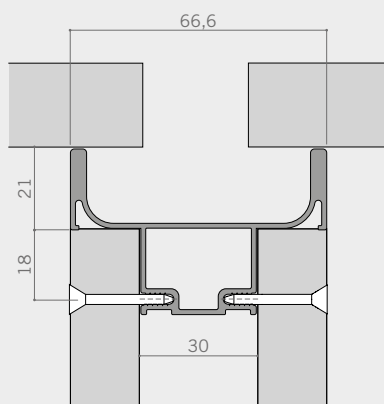

7900600

Vertical central Centrale verticale

Central vertical gola profile
in aluminium.

Profilo gola centrale
verticale in alluminio.

ASSEMBLY SOLUTIONS SOLUZIONI DI MONTAGGIO

FINISHES FINITURE

Inox anodized, polished anodized, satin anodized,
anthracite grey painted, **black painted** **NEW**

Anodizzato acciaio, anodizzato brillante, anodizzato
satinato, verniciato grigio antracite, **verniciato nero** **NEW**

| CODE CODICE | length L lunghezza L (m) | meters per box metri per scatola (m) | pieces per box pezzi per scatola (pcs) | weight per box peso per scatola (kg) |
|----------------|--------------------------------|--|--|--|
| 7900600 | 2,35 | 14,1 | 6 | 13,83 |