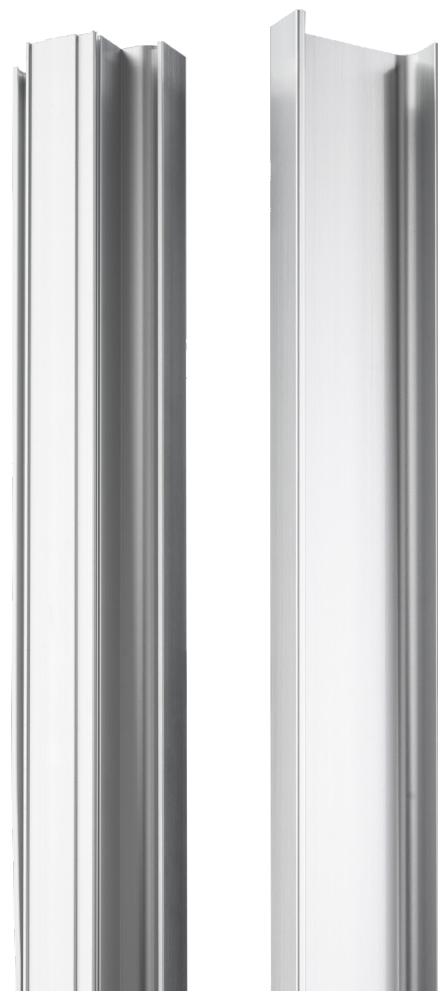

7900600

Vertical central Centrale verticale

Central vertical gola profile
in aluminium.

Profilo gola centrale
verticale in alluminio.

ASSEMBLY SOLUTIONS SOLUZIONI DI MONTAGGIO

FINISHES FINITURE

Inox anodized, polished anodized, satin anodized,
anthracite grey painted, **black painted** **NEW**

Anodizzato acciaio, anodizzato brillante, anodizzato
satinato, verniciato grigio antracite, **verniciato nero** **NEW**

| CODE CODICE | length L lunghezza L (m) | meters per box metri per scatola (m) | pieces per box pezzi per scatola (pcs) | weight per box peso per scatola (kg) |
|----------------|--------------------------------|--|--|--|
| 7900600 | 2,35 | 14,1 | 6 | 13,83 |