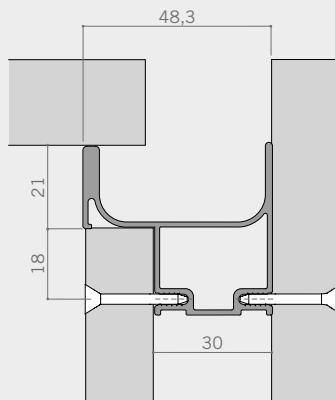

## Vertical lateral Laterale verticale

Lateral vertical gola profile  
in aluminium.

Profilo gola laterale  
verticale in alluminio.

CODE CODICE	length L lunghezza L (m)	meters per box metri per scatola (m)	pieces per box pezzi per scatola (pcs)	weight per box peso per scatola (kg)
<b>7900500</b>	2,35	14,1	6	13,83