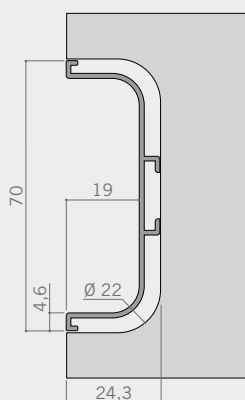

7900200

Horizontal central Centrale orizzontale

Horizontal central gola.
Gola orizzontale centrale.

ASSEMBLY SOLUTIONS SOLUZIONI DI MONTAGGIO

FINISHES FINITURE

Satin anodized, anthracite grey painted,
white painted, **black painted** **NEW**

Anodizzato satinato, verniciato grigio antracite,
verniciato bianco, **verniciato nero** **NEW**

CODE CODICE	length L lunghezza L (m)	meters per box metri per scatola (m)	pieces per box pezzi per scatola (pcs)	weight per box peso per scatola (kg)
7900200	3,90	23,4	6	8,05