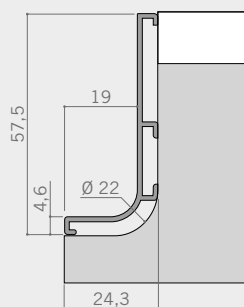

7900100

Horizontal top Superiore orizzontale

Horizontal superior gola.
Gola orizzontale superiore.

ASSEMBLY SOLUTIONS SOLUZIONI DI MONTAGGIO

FINISHES FINITURE

Inox anodized, polished anodized, satin anodized,
anthracite grey painted, white painted, **black painted** **NEW**

Anodizzato acciaio, anodizzato brillante, anodizzato
satinato, verniciato grigio antracite, verniciato bianco,
verniciato nero **NEW**

CODE CODICE	length L lunghezza L (m)	meters per box metri per scatola (m)	pieces per box pezzi per scatola (pcs)	weight per box peso per scatola (kg)
7900100	3,90	31,2	8	10,73