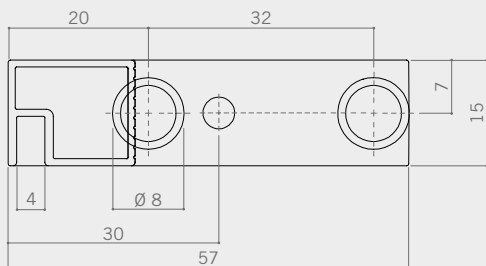

780 E

Joint profiles Catene

Aluminium joint profile.
Catena in alluminio.

MOUNTING PRECAUTIONS PRECAUZIONI DI MONTAGGIO

- 1 Kit: 1 aluminium profile
+ 2 end caps.
- 1 Kit: 1 profilo in alluminio
+ 2 terminali.
- 2 Pin's diameter: 8 mm.
Diametro spina: 8 mm.

CODE CODICE	length L lunghezza L (mm)	pieces per box pezzi per scatola (pcs)	weight per box peso per scatola (kg)
780015 E	150	50	1,5
780030 E	300	50	3
780040 E	400	50	4
780045 E	450	50	5
780050 E	500	50	5,5
780060 E	600	50	7
780080 E	800	50	9
780090 E	900	50	10
780100 E	1.000	50	11
780105 E	1.050	50	11
780120 E	1.200	50	12,5
780150 E	1.500	50	15