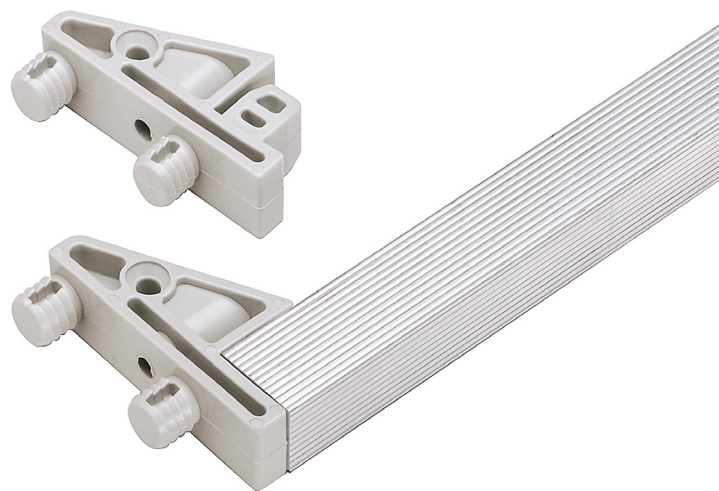

780 E

Joint profiles Catene

Aluminium joint profile.
Catena in alluminio.

MOUNTING PRECAUTIONS PRECAUZIONI DI MONTAGGIO

- 1 Kit: 1 aluminium profile
+ 2 end caps.
- 1 Kit: 1 profilo in alluminio
+ 2 terminali.
- 2 Pin's diameter: 8 mm.
Diametro spina: 8 mm.

CODE CODICE	length L lunghezza L (mm)	pieces per box pezzi per scatola (pcs)	weight per box peso per scatola (kg)
780015 E	150	50	1,5
780030 E	300	50	3
780040 E	400	50	4
780045 E	450	50	5
780050 E	500	50	5,5
780060 E	600	50	7
780080 E	800	50	9
780090 E	900	50	10
780100 E	1.000	50	11
780105 E	1.050	50	11
780120 E	1.200	50	12,5
780150 E	1.500	50	15