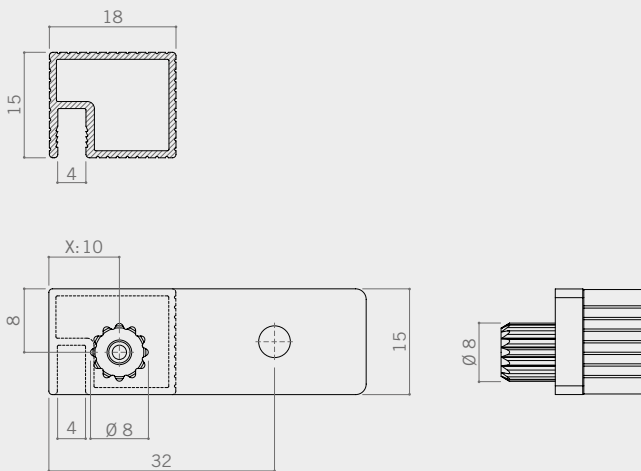

780^D

Joint profiles Catene

Aluminium joint profile.
Catena in alluminio.

MOUNTING PRECAUTIONS PRECAUZIONI DI MONTAGGIO

- 1 Kit: 1 aluminium profile + 2 end caps.
Kit: 1 profilo in alluminio + 2 terminali.
- 2 Pin's diameter: 8 mm.
Diametro spina: 8 mm.
- 3 Distance X: 10 mm.
Distanza X: 10 mm.

CODE CODICE	length L lunghezza L (mm)	pieces per box pezzi per scatola (pcs)	weight per box peso per scatola (kg)
780015 D	150	50	1,5
780030 D	300	50	3
780040 D	400	50	4
780045 D	450	50	5
780050 D	500	50	5,5
780060 D	600	50	7
780080 D	800	50	9
780090 D	900	50	10
780100 D	1.000	50	11
780105 D	1.050	50	11
780120 D	1.200	50	12,5
780150 D	1.500	50	15