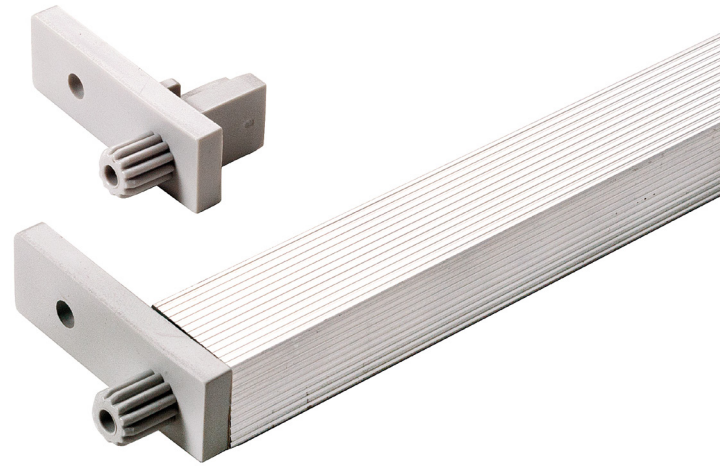

780^D

Joint profiles Catene

Aluminium joint profile.
Catena in alluminio.

MOUNTING PRECAUTIONS PRECAUZIONI DI MONTAGGIO

- 1 Kit: 1 aluminium profile + 2 end caps.
Kit: 1 profilo in alluminio + 2 terminali.
- 2 Pin's diameter: 8 mm.
Diametro spina: 8 mm.
- 3 Distance X: 10 mm.
Distanza X: 10 mm.

CODE CODICE	length L lunghezza L (mm)	pieces per box pezzi per scatola (pcs)	weight per box peso per scatola (kg)
780015 D	150	50	1,5
780030 D	300	50	3
780040 D	400	50	4
780045 D	450	50	5
780050 D	500	50	5,5
780060 D	600	50	7
780080 D	800	50	9
780090 D	900	50	10
780100 D	1.000	50	11
780105 D	1.050	50	11
780120 D	1.200	50	12,5
780150 D	1.500	50	15