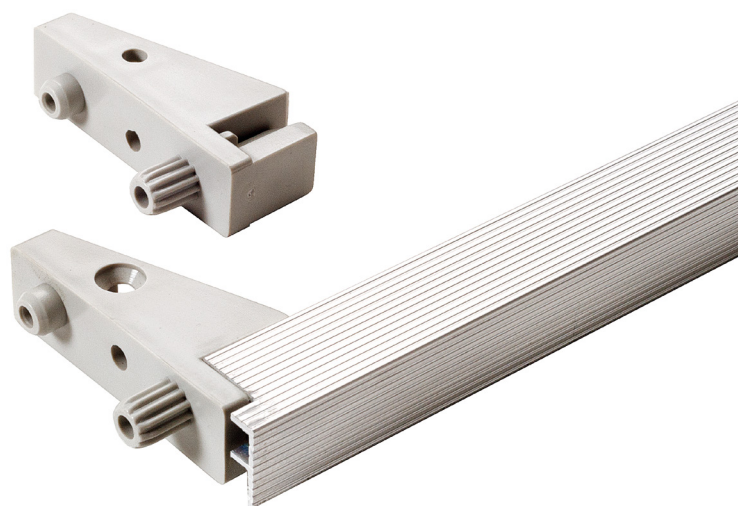

780^C

Joint profiles Catene

Aluminium joint profile.
Catena in alluminio.

MOUNTING PRECAUTIONS PRECAUZIONI DI MONTAGGIO

- 1 Kit: 1 aluminium profile + 2 end caps.
Kit: 1 profilo in alluminio + 2 terminali.
- 2 Pin's diameter: 8 mm.
Diametro spina: 8 mm.
- 3 Distance X: 9 mm or 11 mm.
Distanza X: 9 mm o 11 mm.

CODE CODICE	length L lunghezza L (mm)	pieces per box pezzi per scatola (pcs)	weight per box peso per scatola (kg)
780015 C	150	50	1,5
780030 C	300	50	3
780040 C	400	50	4
780045 C	450	50	5
780050 C	500	50	5,5
780060 C	600	50	7
780080 C	800	50	9
780090 C	900	50	10
780100 C	1.000	50	11
780105 C	1.050	50	11
780120 C	1.200	50	12,5
780150 C	1.500	50	15