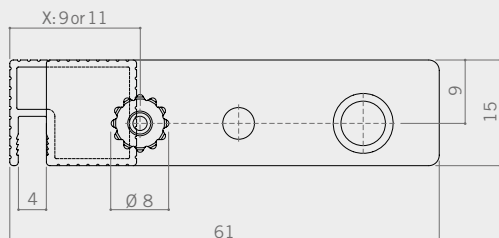

780^C

Joint profiles Catene

Aluminium joint profile.
Catena in alluminio.

MOUNTING PRECAUTIONS PRECAUZIONI DI MONTAGGIO

- 1 Kit: 1 aluminium profile + 2 end caps.
Kit: 1 profilo in alluminio + 2 terminali.
- 2 Pin's diameter: 8 mm.
Diametro spina: 8 mm.
- 3 Distance X: 9 mm or 11 mm.
Distanza X: 9 mm o 11 mm.

CODE CODICE	length L lunghezza L (mm)	pieces per box pezzi per scatola (pcs)	weight per box peso per scatola (kg)
780015 C	150	50	1,5
780030 C	300	50	3
780040 C	400	50	4
780045 C	450	50	5
780050 C	500	50	5,5
780060 C	600	50	7
780080 C	800	50	9
780090 C	900	50	10
780100 C	1.000	50	11
780105 C	1.050	50	11
780120 C	1.200	50	12,5
780150 C	1.500	50	15