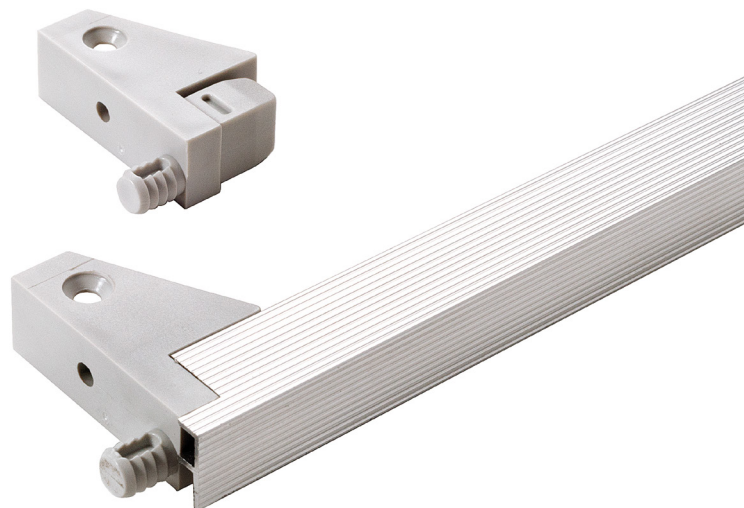

# 780 B

## Joint profiles Catene

Aluminium joint profile.  
Catena in alluminio.

### MOUNTING PRECAUTIONS PRECAUZIONI DI MONTAGGIO

- 1 Kit: 1 aluminium profile + 2 end caps.  
Kit: 1 profilo in alluminio + 2 terminali.
- 2 Pin's diameter: 8 mm.  
Diametro spina: 8 mm.
- 3 Distance X: 9 mm or 11 mm.  
Distanza X: 9 mm o 11 mm.