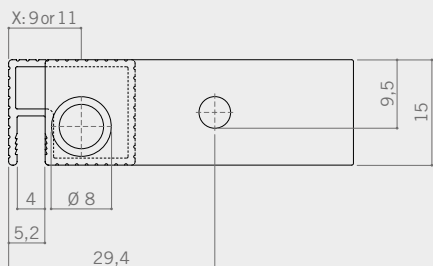

## Joint profiles Catene

Aluminium joint profile.  
Catena in alluminio.

### MOUNTING PRECAUTIONS PRECAUZIONI DI MONTAGGIO

- 1 Kit: 1 aluminium profile + 2 end caps.  
Kit: 1 profilo in alluminio + 2 terminali.
- 2 Pin's diameter: 8 mm.  
Diametro spina: 8 mm.
- 3 Distance X: 9 mm or 11 mm.  
Distanza X: 9 mm o 11 mm.

CODE CODICE	length L lunghezza L (mm)	pieces per box pezzi per scatola (pcs)	weight per box peso per scatola (kg)
<b>780015 B</b>	150	50	1,5
<b>780030 B</b>	300	50	3
<b>780040 B</b>	400	50	4
<b>780045 B</b>	450	50	5
<b>780050 B</b>	500	50	5,5
<b>780060 B</b>	600	50	7
<b>780080 B</b>	800	50	9
<b>780090 B</b>	900	50	10
<b>780100 B</b>	1.000	50	11
<b>780105 B</b>	1.050	50	11
<b>780120 B</b>	1.200	50	12,5
<b>780150 B</b>	1.500	50	15