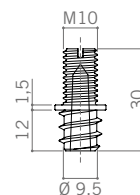

## Fixing screws

Viti per fissaggio

Fixing screws M10 for legs mounting block.  
Viti M10 per fissaggio basetta.

cod. 70211

cod. 70212

cod. 70216

cod. 70228

### SCREW CAP COLOR BY REQUEST COLORE TAPPI SU RICHIESTA

the big one is for the screws:  
tappo grande è indicato per le viti:  
#70212 #70114

the small one is for the screws:  
tappo piccolo è indicato per le viti:  
#70211 #70115

CODE CODICE	screw $\varnothing$ vite $\varnothing$ (mm)	pieces per box pezzi per scatola (pcs)	weight per box peso per scatola (kg)
70211	10	1.000	19
70212	10	1.000	23
70216	10	1.000	17
70228	10	1.000	21