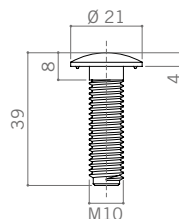

## Fixing screws

Viti per fissaggio

Fixing screws M10 for legs mounting block.  
Viti M10 per fissaggio basetta.

cod. 70211

cod. 70212

cod. 70216

cod. 70228

### SCREW CAP COLOR BY REQUEST COLORE TAPPI SU RICHIESTA

the big one is for the screws:  
tappo grande è indicato per le viti:  
#70212 #70114

the small one is for the screws:  
tappo piccolo è indicato per le viti:  
#70211 #70115

CODE CODICE	screw $\varnothing$ vite $\varnothing$ (mm)	pieces per box pezzi per scatola (pcs)	weight per box peso per scatola (kg)
70211	10	1.000	19
70212	10	1.000	23
70216	10	1.000	17
70228	10	1.000	21