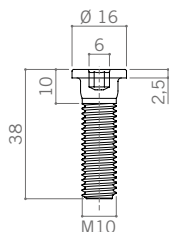

## Fixing screws

Viti per fissaggio

Fixing screws M10 for legs mounting block.  
Viti M10 per fissaggio basetta.

cod. 70211

cod. 70212

cod. 70216

cod. 70228

### SCREW CAP COLOR BY REQUEST COLORE TAPPI SU RICHIESTA

the big one is for the screws:  
tappo grande è indicato per le viti:  
#70212 #70114

the small one is for the screws:  
tappo piccolo è indicato per le viti:  
#70211 #70115

CODE CODICE	screw $\varnothing$ vite $\varnothing$ (mm)	pieces per box pezzi per scatola (pcs)	weight per box peso per scatola (kg)
70211	10	1.000	19
70212	10	1.000	23
70216	10	1.000	17
70228	10	1.000	21