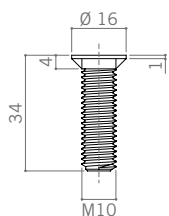

## Fixing screws

Viti per fissaggio

Fixing screws M10 for legs mounting block.  
Viti M10 per fissaggio basetta.

cod. 70211

cod. 70212

cod. 70216

cod. 70228

### SCREW CAP COLOR BY REQUEST COLORE TAPPI SU RICHIESTA

the big one is for the screws:  
tappo grande è indicato per le viti:  
#70212 #70114

the small one is for the screws:  
tappo piccolo è indicato per le viti:  
#70211 #70115