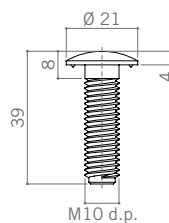

701

Fixing screws
Viti per fissaggio

Fixing screws for legs, speed system.
Viti per fissaggio piede, doppio principio.

COD. 70113

COD. 70114

COD. 70115

COD. 70127

COD. 70129

COD. 70151

COD. 246INS001

CODE CODICE	screw Ø vite Ø (mm)	pieces per box pezzi per scatola (pcs)	weight per box peso per scatola (kg)
70113	10	1.000	17
70114	10	1.000	22
70115	10	1.000	19
70127	10	1.000	20
70129	10	1.000	17
246INS001	16	3.000	4,5
70151 plastic	10	3.000	11,5