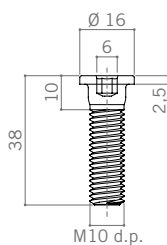

701

Fixing screws
Viti per fissaggio

Fixing screws for legs, speed system.
Viti per fissaggio piede, doppio principio.

COD. 70113

COD. 70114

COD. 70115

COD. 70127

COD. 70129

COD. 70151

COD. 246INS001

CODE CODICE	screw Ø vite Ø (mm)	pieces per box pezzi per scatola (pcs)	weight per box peso per scatola (kg)
70113	10	1.000	17
70114	10	1.000	22
70115	10	1.000	19
70127	10	1.000	20
70129	10	1.000	17
246INS001	16	3.000	4,5
70151 plastic	10	3.000	11,5