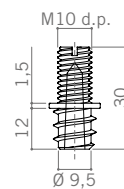

701

Fixing screws
Viti per fissaggio

Fixing screws for legs, speed system.
Viti per fissaggio piede, doppio principio.

COD. 70113

COD. 70114

COD. 70115

COD. 70127

COD. 70129

COD. 70151

COD. 246INS001

CODE CODICE	screw Ø vite Ø (mm)	pieces per box pezzi per scatola (pcs)	weight per box peso per scatola (kg)
70113	10	1.000	17
70114	10	1.000	22
70115	10	1.000	19
70127	10	1.000	20
70129	10	1.000	17
246INS001	16	3.000	4,5
70151 plastic	10	3.000	11,5