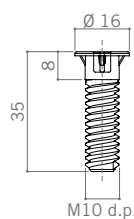

701

Fixing screws
Viti per fissaggio

Fixing screws for legs, speed system.
Viti per fissaggio piede, doppio principio.

COD. 70113

COD. 70114

COD. 70115

COD. 70127

COD. 70129

COD. 70151

COD. 246INS001

CODE CODICE	screw Ø vite Ø (mm)	pieces per box pezzi per scatola (pcs)	weight per box peso per scatola (kg)
70113	10	1.000	17
70114	10	1.000	22
70115	10	1.000	19
70127	10	1.000	20
70129	10	1.000	17
246INS001	16	3.000	4,5
70151 plastic	10	3.000	11,5