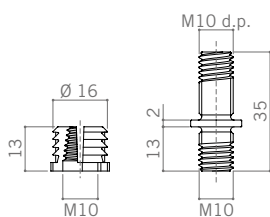

701

Fixing screws
Viti per fissaggio

Fixing screws for legs, speed system.
Viti per fissaggio piede, doppio principio.

COD. 70113

COD. 70114

COD. 70115

COD. 70127

COD. 70129

COD. 70151

COD. 246INS001

CODE CODICE	screw Ø vite Ø (mm)	pieces per box pezzi per scatola (pcs)	weight per box peso per scatola (kg)
70113	10	1.000	17
70114	10	1.000	22
70115	10	1.000	19
70127	10	1.000	20
70129	10	1.000	17
246INS001	16	3.000	4,5
70151 plastic	10	3.000	11,5