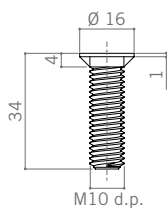

701

Fixing screws
Viti per fissaggio

Fixing screws for legs, speed system.
Viti per fissaggio piede, doppio principio.

COD. 70113

COD. 70114

COD. 70115

COD. 70127

COD. 70129

COD. 70151

COD. 246INS001

CODE CODICE	screw Ø vite Ø (mm)	pieces per box pezzi per scatola (pcs)	weight per box peso per scatola (kg)
70113	10	1.000	17
70114	10	1.000	22
70115	10	1.000	19
70127	10	1.000	20
70129	10	1.000	17
246INS001	16	3.000	4,5
70151 plastic	10	3.000	11,5