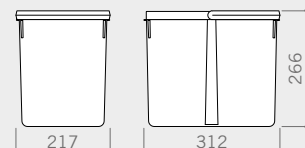

600/700

Drawer bins Contenitori per cassetto

The bins are available in two heights H 266 mm and H 216 mm, to be adapted to all modern furniture solutions including those using the gola profiles. We offer combinations of different sizes: 15, 12, 7 and 6 liter capacity. Container trays are highly functional, as they are easy to trim in width.

I cestini sono disponibili in due altezze H 266 mm e H 216 mm, per essere adattati a tutte le soluzioni dei mobili moderni inclusi quelli che utilizzano i profili gola. Offriamo combinazioni con diverse dimensioni: 15, 12, 7 e 6 litri di capacità. I vassoi contenitivi sono altamente funzionali, essendo facilmente rifilabili.

Dumpster drawer 600
/ 2x15 lt

Tray 600

Tray height / Altezza vassoio 45 mm

Bin 6 lt

Bin 7 lt

Tray 700

Tray height / Altezza vassoio 45 mm

Bin 12 lt

Bin 15 lt

H 216

12 lt

6 lt

H 266

15 lt

7 lt

cod. 820010501