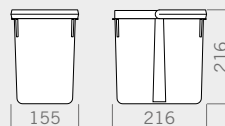

600/700

Drawer bins Contenitori per cassetto

The bins are available in two heights H 266 mm and H 216 mm, to be adapted to all modern furniture solutions including those using the gola profiles. We offer combinations of different sizes: 15, 12, 7 and 6 liter capacity. Container trays are highly functional, as they are easy to trim in width.

I cestini sono disponibili in due altezze H 266 mm e H 216 mm, per essere adattati a tutte le soluzioni dei mobili moderni inclusi quelli che utilizzano i profili gola. Offriamo combinazioni con diverse dimensioni: 15, 12, 7 e 6 litri di capacità. I vassoi contenitivi sono altamente funzionali, essendo facilmente rifilabili.

Dumpster drawer 600
/ 2x15 lt

Tray 600

Tray height / Altezza vassoio 45 mm

Bin 6 lt

Bin 7 lt

Tray 700

Tray height / Altezza vassoio 45 mm

Bin 12 lt