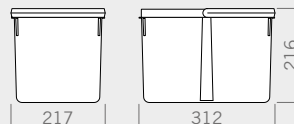

600/700

Drawer bins Contenitori per cassetto

The bins are available in two heights H 266 mm and H 216 mm, to be adapted to all modern furniture solutions including those using the gola profiles. We offer combinations of different sizes: 15, 12, 7 and 6 liter capacity. Container trays are highly functional, as they are easy to trim in width.

I cestini sono disponibili in due altezze H 266 mm e H 216 mm, per essere adattati a tutte le soluzioni dei mobili moderni inclusi quelli che utilizzano i profili gola. Offriamo combinazioni con diverse dimensioni: 15, 12, 7 e 6 litri di capacità. I vassoi contenitivi sono altamente funzionali, essendo facilmente rifilabili.

Dumpster drawer 600
/ 2x15 lt

Tray 600

Tray height / Altezza vassoio 45 mm

Bin 6 lt

Bin 7 lt

Tray 700

Tray height / Altezza vassoio 45 mm

Bin 12 lt

Bin 15 lt

H 216

12 lt

6 lt

H 266

15 lt

7 lt

cod. 820010501