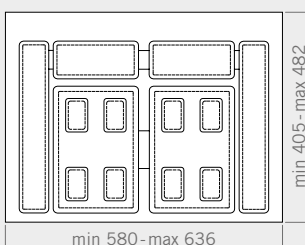

600/700

Drawer bins Contenitori per cassetto

The bins are available in two heights H 266 mm and H 216 mm, to be adapted to all modern furniture solutions including those using the gola profiles. We offer combinations of different sizes: 15, 12, 7 and 6 liter capacity. Container trays are highly functional, as they are easy to trim in width.

I cestini sono disponibili in due altezze H 266 mm e H 216 mm, per essere adattati a tutte le soluzioni dei mobili moderni inclusi quelli che utilizzano i profili gola. Offriamo combinazioni con diverse dimensioni: 15, 12, 7 e 6 litri di capacità. I vassoi contenitivi sono altamente funzionali, essendo facilmente rifilabili.

Dumpster drawer 600
/ 2x15 lt

Tray 600

Tray height / Altezza vassoio 45 mm

Bin 6 lt

Bin 7 lt

Tray 700

Tray height / Altezza vassoio 45 mm

Bin 12 lt

Bin 15 lt

H 216

12 lt

6 lt

H 266

15 lt

7 lt

cod. 820010501