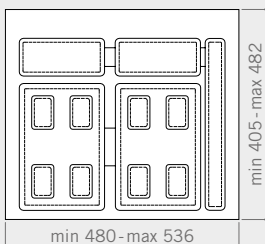

600/700

Drawer bins Contenitori per cassetto

The bins are available in two heights H 266 mm and H 216 mm, to be adapted to all modern furniture solutions including those using the gola profiles. We offer combinations of different sizes: 15, 12, 7 and 6 liter capacity. Container trays are highly functional, as they are easy to trim in width.

I cestini sono disponibili in due altezze H 266 mm e H 216 mm, per essere adattati a tutte le soluzioni dei mobili moderni inclusi quelli che utilizzano i profili gola. Offriamo combinazioni con diverse dimensioni: 15, 12, 7 e 6 litri di capacità. I vassoi contenitivi sono altamente funzionali, essendo facilmente rifilabili.

Dumpster drawer 600
/ 2x15 lt

Tray 600

Tray height / Altezza vassoio 45 mm

Bin 6 lt

Bin 7 lt

Tray 700

Tray height / Altezza vassoio 45 mm

Bin 12 lt