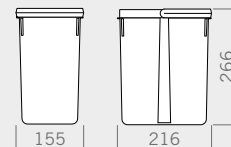

600/700

Drawer bins Contenitori per cassetto

The bins are available in two heights H 266 mm and H 216 mm, to be adapted to all modern furniture solutions including those using the gola profiles. We offer combinations of different sizes: 15, 12, 7 and 6 liter capacity. Container trays are highly functional, as they are easy to trim in width.

I cestini sono disponibili in due altezze H 266 mm e H 216 mm, per essere adattati a tutte le soluzioni dei mobili moderni inclusi quelli che utilizzano i profili gola. Offriamo combinazioni con diverse dimensioni: 15, 12, 7 e 6 litri di capacità. I vassoi contenitivi sono altamente funzionali, essendo facilmente rifilabili.

Dumpster drawer 600
/ 2x15 lt

Tray 600

Tray height / Altezza vassoio 45 mm

Bin 6 lt

Bin 7 lt

Tray 700

Tray height / Altezza vassoio 45 mm

Bin 12 lt

Bin 15 lt

H 216

12 lt

6 lt

H 266

15 lt

7 lt

cod. 820010501