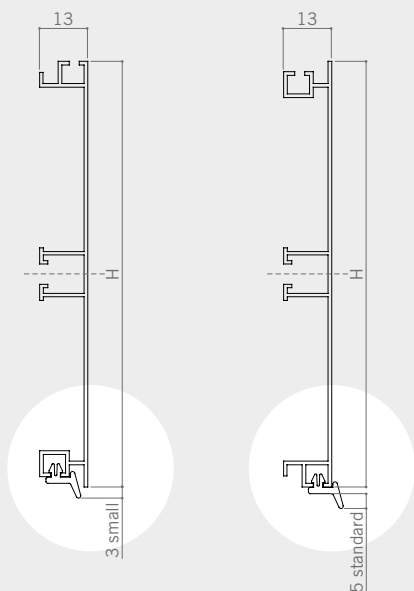

# 360 MR

## Plinths Zoccoli

Aluminium plinth  
millerighe.

Zoccolo in alluminio  
millerighe.

CODE CODICE	height H altezza H (mm)	length L lunghezza L (mm)	meters per box metri per scatola (m)	weight per box peso per scatola (kg)
<b>3601 MR</b>	100	4.000	100	50
<b>3602 MR</b>	120	4.000	100	57
<b>3603 MR</b>	150	4.000	60	44