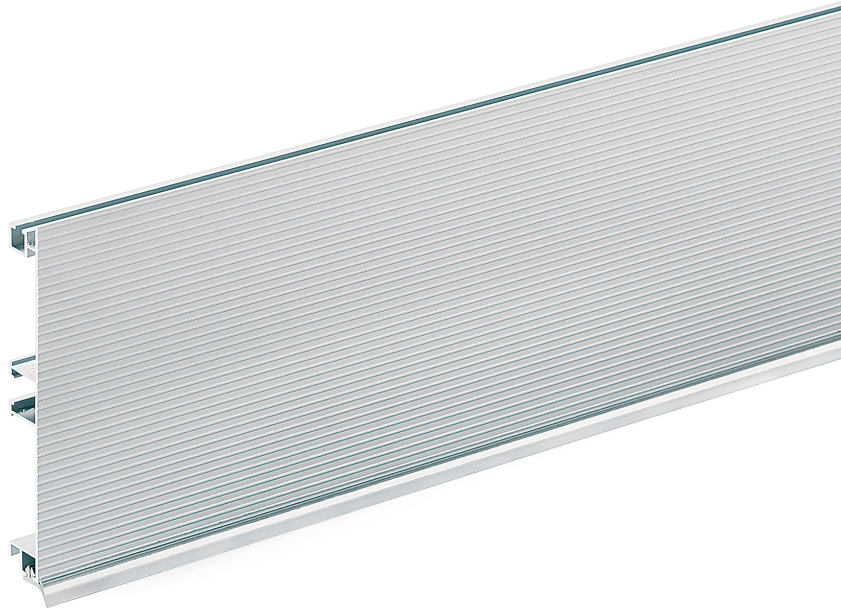

# 360 MR

## Plinths Zoccoli

Aluminium plinth  
millerighe.

Zoccolo in alluminio  
millerighe.

CODE CODICE	height H altezza H (mm)	length L lunghezza L (mm)	meters per box metri per scatola (m)	weight per box peso per scatola (kg)
<b>3601 MR</b>	100	4.000	100	50
<b>3602 MR</b>	120	4.000	100	57
<b>3603 MR</b>	150	4.000	60	44