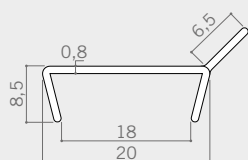

352

Gasket profile for back of the cabinet and plinth

Profili schienale e guarnizione zoccolo in PVC

Back of the cabinet or plinth gasket in PVC, thicknesses available: 14 mm and 18 mm.

Profili schienale in PVC trasparente coestruso, spessori disponibili: 14 mm e 18 mm.

cod. 35201010
18 mm

cod. 35201020
14 mm

CODE CODICE	length L lunghezza L (mm)	meters per box metri per scatola (m)	weight per box peso per scatola (kg)
35201020	4.000	480	17
35201010	4.000	480	21