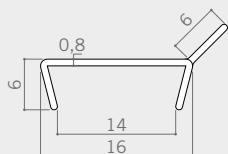

352

Gasket profile for back of the cabinet and plinth

Profili schienale e guarnizione zoccolo in PVC

Back of the cabinet or plinth gasket in PVC, thicknesses available: 14 mm and 18 mm.

Profili schienale in PVC trasparente coestruso, spessori disponibili: 14 mm e 18 mm.

cod. 35201010
18 mm

cod. 35201020
14 mm

CODE CODICE	length L lunghezza L (mm)	meters per box metri per scatola (m)	weight per box peso per scatola (kg)
35201020	4.000	480	17
35201010	4.000	480	21