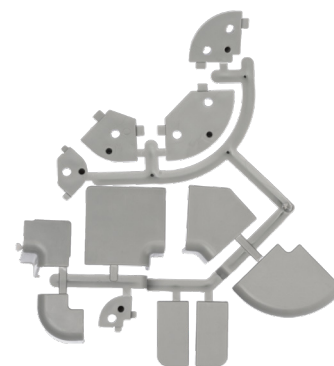

3505 Backsplashes

Alzatine

Rectangular backsplash.
Alzatina rettangolare.

HO upstand
Alzatina OR

VER upstand
Alzatina VER

POSSIBLE COATINGS RIVESTIMENTI POSSIBILI

Structure: PVC support
- aluminium or PVC cover.
Finishes: paper, aluminium foil
or aluminium anodized.

Struttura: supporto in PVC
- coperchio in alluminio o PVC.
Finitura: carta, foglia alluminio
o alluminio anodizzato.

CODE CODICE	length L lunghezza L (mm)	meters per box metri per scatola (m)	weight per box peso per scatola (kg)
3505 AL	4.000	100	22
3505	4.000	100	21

Accessories

Accessori

For art. 3505
 Per alzatina 3505

Pack of plastic accessories.
 Confezione accessori in plastica.

MOUNTING PRECAUTIONS PRECAUZIONI DI MONTAGGIO

Accessories 295 kit includes
 connectors for backsplash
 mounting: OR - horizontal
 + VER - vertical

Kit accessori 295 include
 giunzioni per montaggio alzatina:
 OR - orizzontale + VER - verticale

cod. 295

MOUNTING EXAMPLE ESEMPIO MONTAGGIO

- ① right and left end cap
tappo destro e sinistro
- ② internal joint 90°
angolo interno 90°
- ③ external joint 90°
angolo esterno 90°
- ④ internal joint 135°
angolo interno 135°