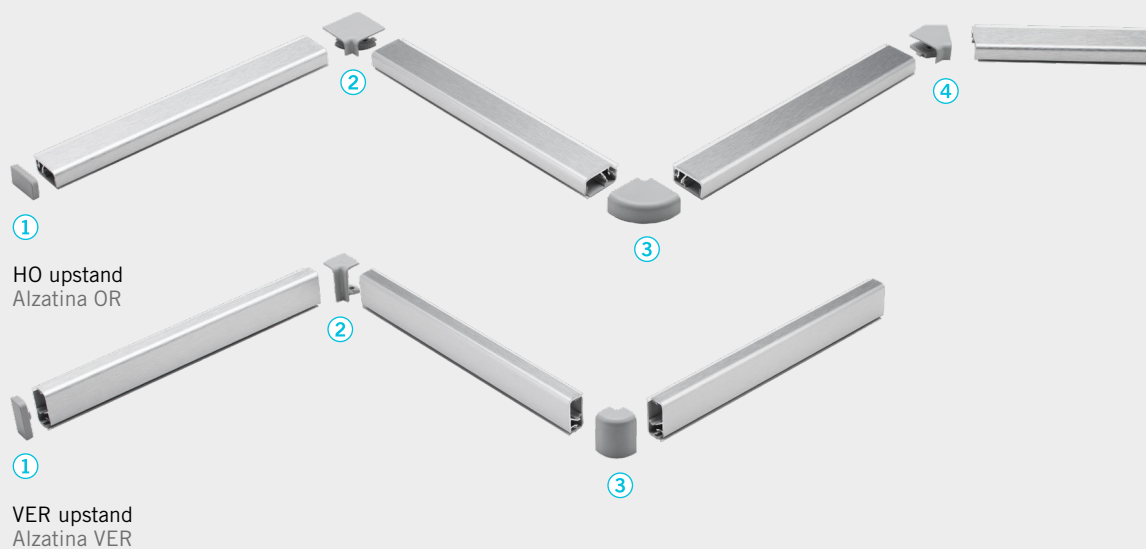

3505 Backsplashes

Alzatine

Rectangular backsplash.
Alzatina rettangolare.

HO upstand
Alzatina OR

VER upstand
Alzatina VER

POSSIBLE COATINGS RIVESTIMENTI POSSIBILI

Structure: PVC support
- aluminium or PVC cover.
Finishes: paper, aluminium foil
or aluminium anodized.

Accessories

Accessori

For art. 3505
 Per alzatina 3505

Pack of plastic accessories.
 Confezione accessori in plastica.

MOUNTING PRECAUTIONS PRECAUZIONI DI MONTAGGIO

Accessories 295 kit includes
 connectors for backsplash
 mounting: OR - horizontal
 + VER - vertical

Kit accessori 295 include
 giunzioni per montaggio alzatina:
 OR - orizzontale + VER - verticale

cod. 295

MOUNTING EXAMPLE ESEMPIO MONTAGGIO

- ① right and left end cap
tappo destro e sinistro
- ② internal joint 90°
angolo interno 90°
- ③ external joint 90°
angolo esterno 90°
- ④ internal joint 135°
angolo interno 135°