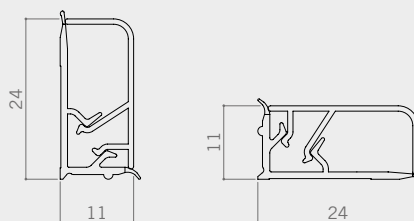

3505 Backsplashes

Alzatine

Rectangular backsplash.
Alzatina rettangolare.

HO upstand
Alzatina OR

VER upstand
Alzatina VER

POSSIBLE COATINGS RIVESTIMENTI POSSIBILI

Structure: PVC support
- aluminium or PVC cover.
Finishes: paper, aluminium foil
or aluminium anodized.

Struttura: supporto in PVC
- coperchio in alluminio o PVC.
Finitura: carta, foglia alluminio
o alluminio anodizzato.

CODE CODICE	length L lunghezza L (mm)	meters per box metri per scatola (m)	weight per box peso per scatola (kg)
3505 AL	4.000	100	22
3505	4.000	100	21