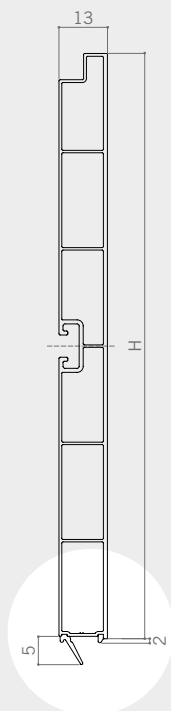

312

Plinths Zoccoli

Premium PVC coated plinth with double gasket applied in post-extrusion.

Zoccolo Premium PVC rivestito con doppia guarnizione applicata in post-estrazione.

CODE CODICE	height H altezza H (mm)	length L lunghezza L (mm)	meters per box metri per scatola (m)	weight per box peso per scatola (kg)
3121	100	4.000	60	25
3122	120	4.000	60	30
3123	150	4.000	60	34

POSSIBLE COATINGS RIVESTIMENTI POSSIBILI

Paper, aluminium foil, PVC, Alkorcell, veneer and special foil by request.

Carta, foglia di alluminio, PVC, Alkorcell, tranciato e pellicole speciali a richiesta.