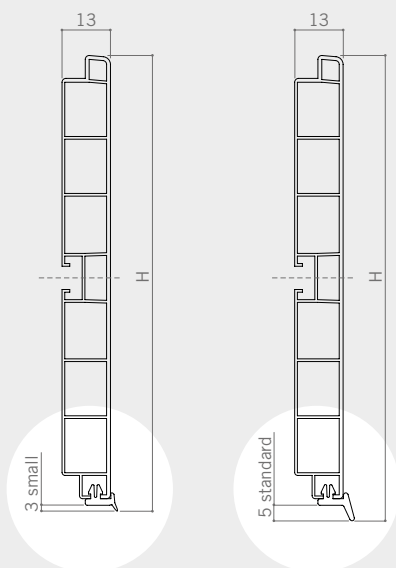

# 310

## Plinths Zoccoli

PVC plinth coated  
with integrated gasket.

Zoccolo PVC rivestito  
con guarnizione integrata.

CODE CODICE	height H altezza H (mm)	length L lunghezza L (mm)	meters per box metri per scatola (m)	weight per box peso per scatola (kg)
3101	100	4.000	60	25
3102	120	4.000	60	30
3103	150	4.000	60	35
3105	170	4.000	60	38
3104	180	4.000	60	40