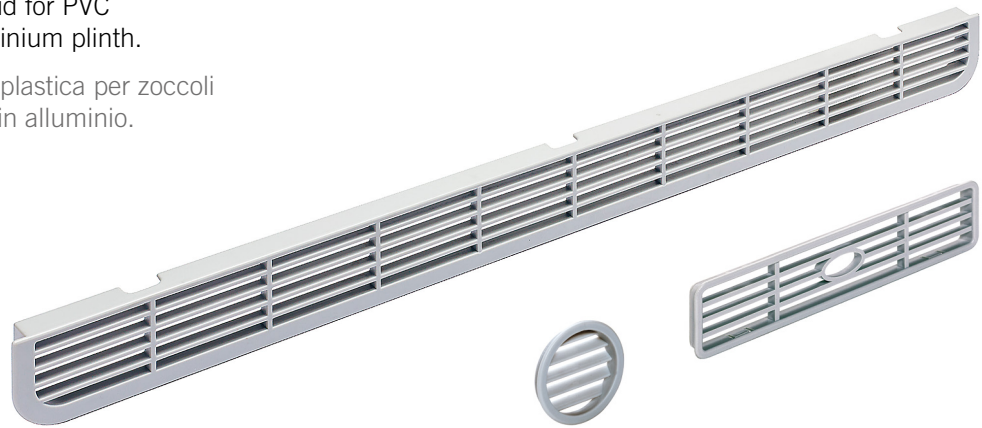

260

Grid Griglia

Plastic grid for PVC
and aluminium plinth.

Griglia in plastica per zoccoli
in PVC e in alluminio.

CODE CODICE	height H altezza H (mm)	pieces per box pezzi per scatola (pcs)	weight per box peso per scatola (kg)
26011	40	350	6,8
26012	Ø 48	500	2,5
26013	45	40	0,7

cod. 26011

cod. 26012

cod. 26013