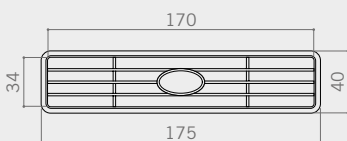

260

Grid Griglia

Plastic grid for PVC
and aluminium plinth.

Griglia in plastica per zoccoli
in PVC e in alluminio.

CODE CODICE	height H altezza H (mm)	pieces per box pezzi per scatola (pcs)	weight per box peso per scatola (kg)
26011	40	350	6,8
26012	Ø 48	500	2,5
26013	45	40	0,7