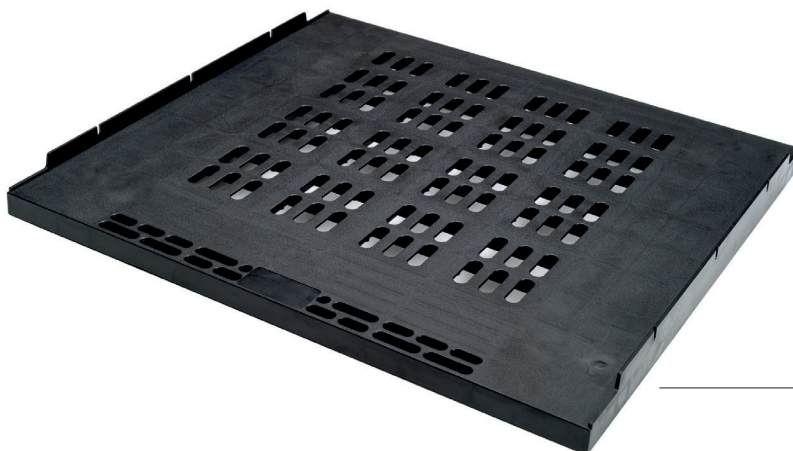

2552

Refrigerator bases Basi frigo

Refrigerator base and/or intermediate refrigerator base with ventilation.

Base frigo e/o base intermedia con aerazione.

cod. 2552

QUICK INFO INFORMAZIONI

Colour: black. Dowels upon customer request. This product can be used as refrigerator base or as intermediate base. To be used with leg 210.

Colore: nero. Spinatura su richiesta. Questo prodotto può essere utilizzato sia come fondo frigo, sia come base per colonna intermedia. Da utilizzare con il piede 210.

CODE CODICE	weight per piece peso per pezzo (kg)	pieces per pallet pezzi per paletta (pcs)
2552	1,7	100