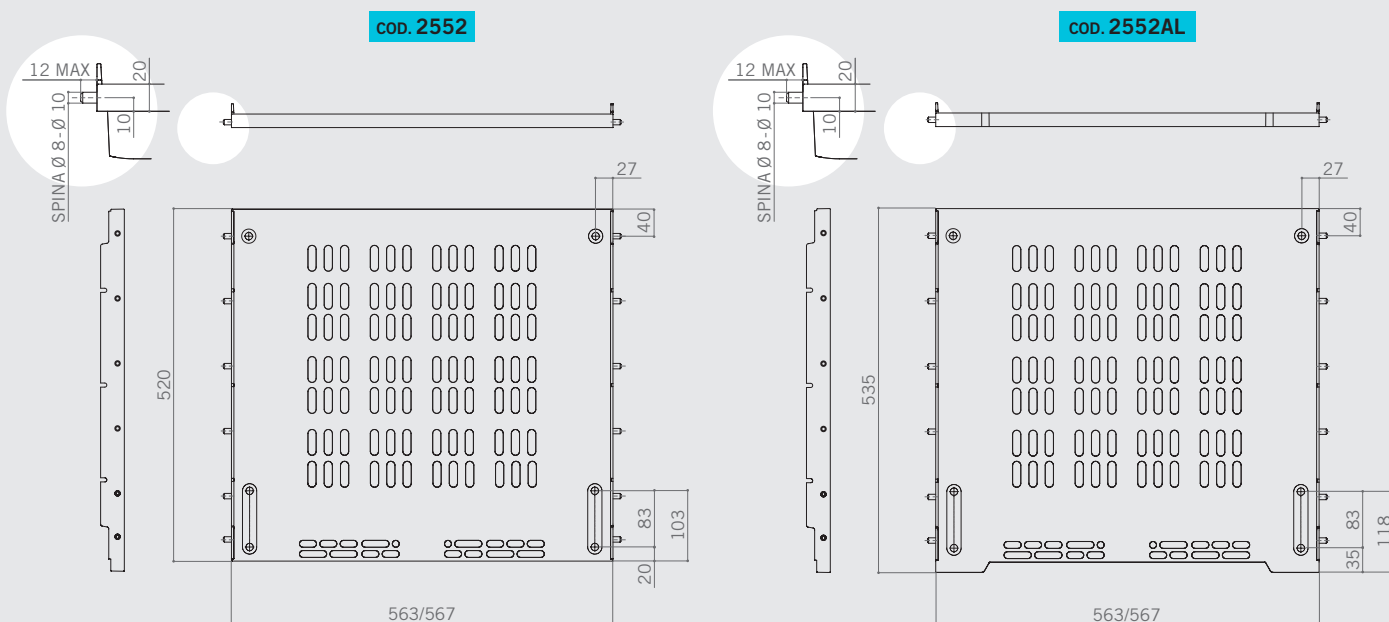

2552

Refrigerator bases Basi frigo

Refrigerator base and/or intermediate refrigerator base with ventilation.

Base frigo e/o base intermedia con aerazione.

cod. 2552

QUICK INFO INFORMAZIONI

Colour: black. Dowels upon customer request. This product can be used as refrigerator base or as intermediate base. To be used with leg 210.

Colore: nero. Spinatura su richiesta. Questo prodotto può essere utilizzato sia come fondo frigo, sia come base per colonna intermedia. Da utilizzare con il piede 210.

CODE CODICE	weight per piece peso per pezzo (kg)	pieces per pallet pezzi per paletta (pcs)
2552	1,7	100