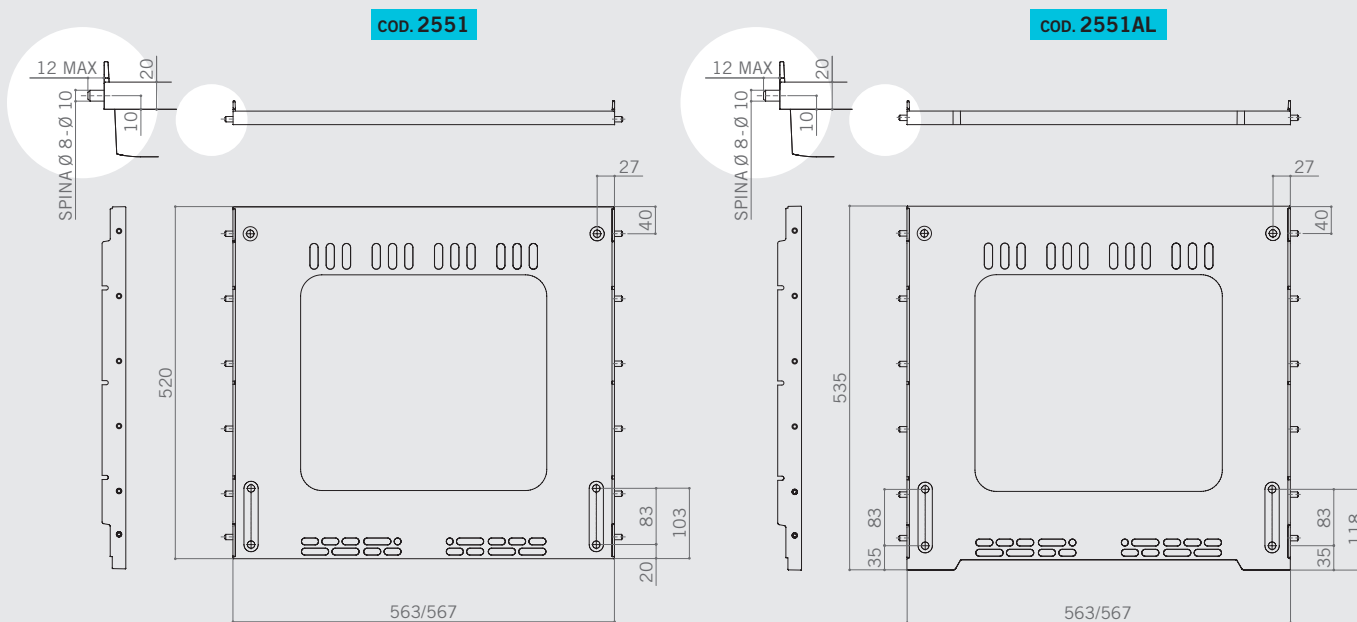

2551

Refrigerator bases Basi frigo

Refrigerator base and/or intermediate refrigerator base with ventilation.

Base frigo e/o base intermedia con aerazione.

cod. 2551AL

QUICK INFO INFORMAZIONI

Colour: black. Dowels upon customer request. This product can be used as refrigerator base or as intermediate base. To be used with leg 210.

Colore: nero. Spinatura su richiesta. Questo prodotto può essere utilizzato sia come fondo frigo, sia come base per colonna intermedia. Da utilizzare con il piede 210.

CODE CODICE	weight per piece peso per pezzo (kg)	pieces per pallet pezzi per paletta (pcs)
2551	1,7	100