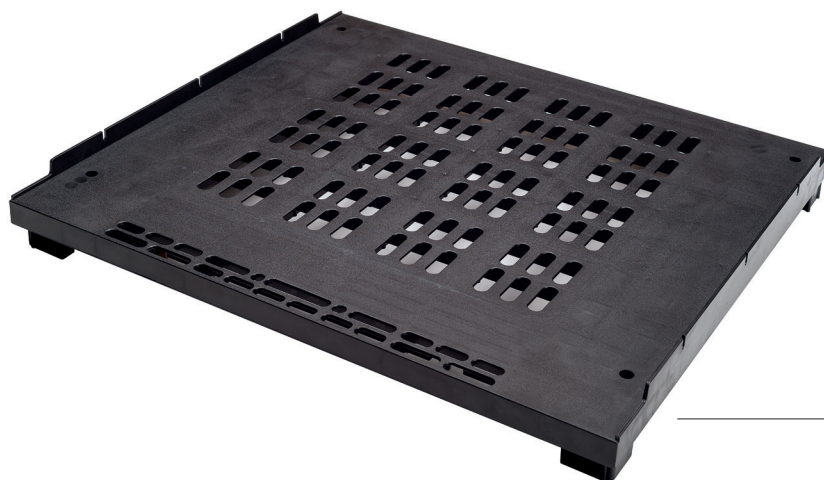

2502

Refrigerator bases Basi frigo

Refrigerator base with ventilation.
Base frigo con aerazione.

cod. 2502

QUICK INFO
INFORMAZIONI

Colour: black. Dowels upon customer request.
To be used with tube 220.

Colore: nero. Spinatura su richiesta.
Da utilizzare con il tubo 220.