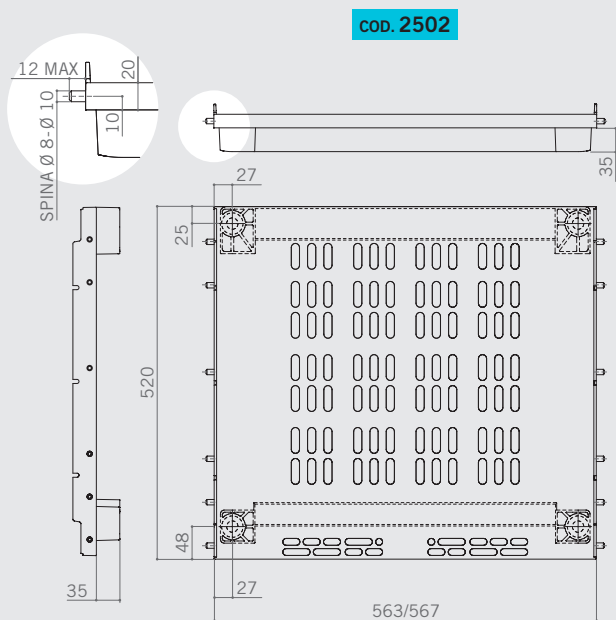

2502

Refrigerator bases Basi frigo

Refrigerator base with ventilation.
Base frigo con aerazione.

cod. 2502

QUICK INFO
INFORMAZIONI

Colour: black. Dowels upon customer request.
To be used with tube 220.

Colore: nero. Spinatura su richiesta.
Da utilizzare con il tubo 220.

CODE CODICE	weight per piece peso per pezzo (kg)	pieces per pallet pezzi per paletta (pcs)
2502	2	80