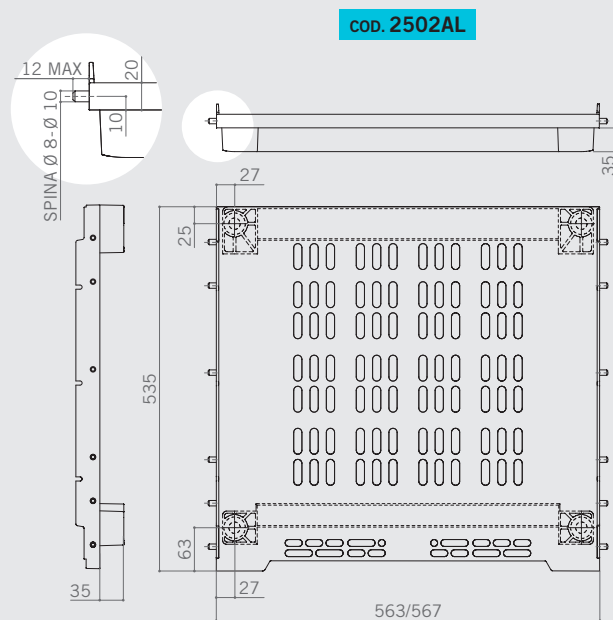

2502

Refrigerator bases Basi frigo

Refrigerator base with ventilation.
Base frigo con aerazione.

cod. 2502

QUICK INFO
INFORMAZIONI

Colour: black. Dowels upon customer request.
To be used with tube 220.

Colore: nero. Spinatura su richiesta.
Da utilizzare con il tubo 220.

CODE CODICE	weight per piece peso per pezzo (kg)	pieces per pallet pezzi per paletta (pcs)
2502	2	80