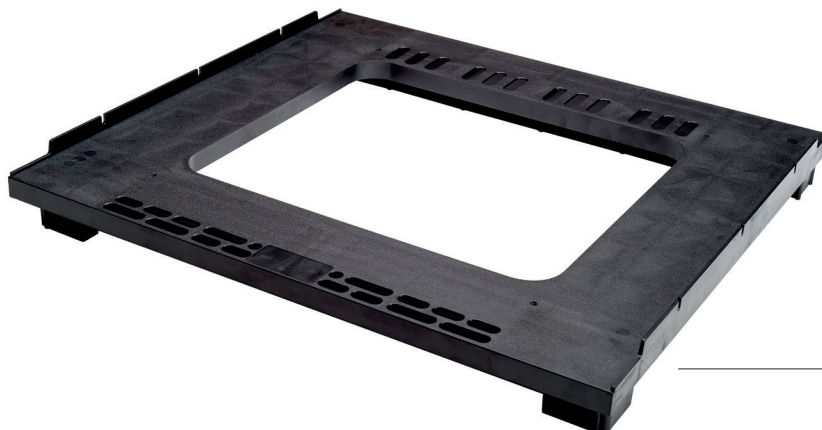

# 2501 Refrigerator bases

## Basi frigo

Refrigerator base with ventilation.  
Base frigo con aerazione.

cod. 2501

### QUICK INFO INFORMAZIONI

Colour: black. Dowels upon customer request.  
To be used with tube 220.

Colore: nero. Spinatura su richiesta.  
Da utilizzare con il tubo 220.

CODE CODICE	weight per piece peso per pezzo (kg)	pieces per pallet pezzi per paletta (pcs)
2501	1,7	80