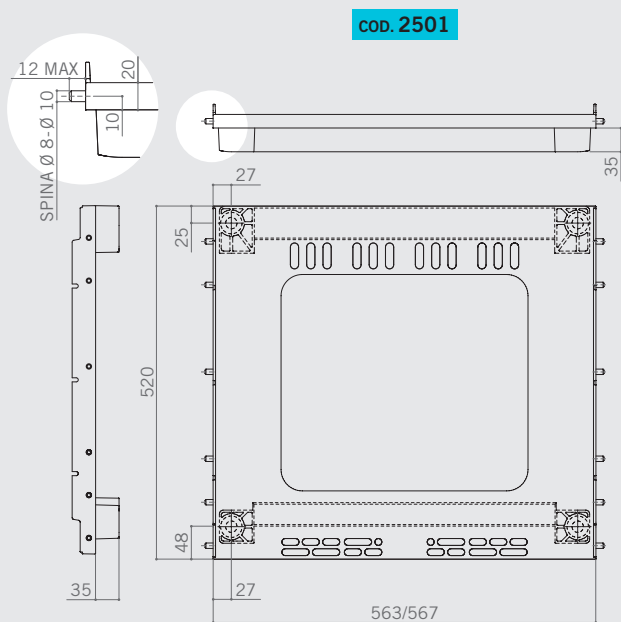

### QUICK INFO INFORMAZIONI

Colour: black. Dowels upon customer request.  
To be used with tube 220.

Colore: nero. Spinatura su richiesta.  
Da utilizzare con il tubo 220.

CODE CODICE	weight per piece peso per pezzo (kg)	pieces per pallet pezzi per paletta (pcs)
2501	1,7	80