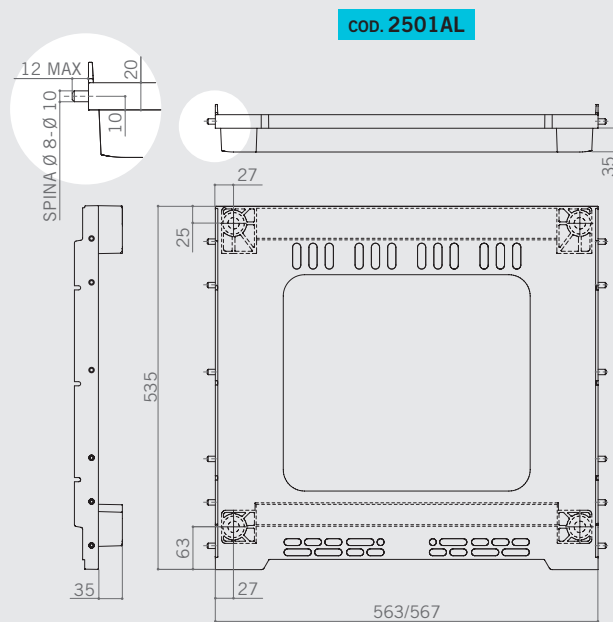

# 2501 Refrigerator bases

### QUICK INFO INFORMAZIONI

Colour: black. Dowels upon customer request.  
To be used with tube 220.

Colore: nero. Spinatura su richiesta.  
Da utilizzare con il tubo 220.

CODE CODICE	weight per piece peso per pezzo (kg)	pieces per pallet pezzi per paletta (pcs)
2501	1,7	80