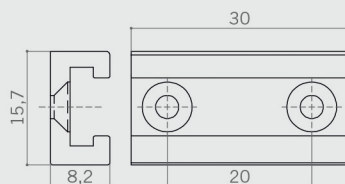

## Plinth clip

Gancio

Clip kit for wood plinth.  
 Kit gancio fissaggio per zoccolo in legno.

**cod. 24011001 KIT**

**cod. 24011003 KIT**

CODE CODICE	pieces per box pezzi per scatola (pcs)	weight per box peso per scatola (kg)
<b>24011001 KIT</b>	2.500	22
<b>24011003 KIT</b>	2.500	23