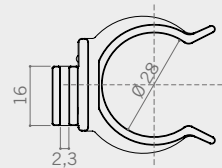

240
For PVC

Plinth clip

Gancio

Clip for plinth in PVC.
Gancio fissaggio per zoccolo in PVC.

COD. 24012001

COD. 24012002

| CODE CODICE | pieces per box pezzi per scatola (pcs) | weight per box peso per scatola (kg) |
|-----------------|--|--|
| 24012001 | 5.000 | 18 |
| 24012002 | 5.000 | 18 |