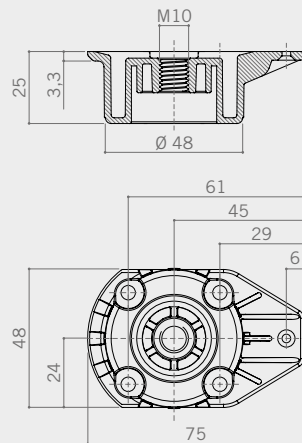

230 M10

Bases Basette

Oval base with M10 internal thread.
Basetta ovale filettata M10.

SCREWS TO BE USED VITI DI FISSAGGIO DA UTILIZZARE

#70211

#70212

#70228

see specific sheet
vedere scheda specifica

CODE CODICE	pieces per box pezzi per scatola (pcs)	weight per box peso per scatola (kg)	pieces per pallet pezzi per paletta (pcs)
23012	1.000	23	20.000