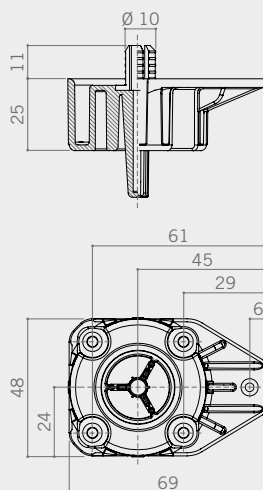

230

Ø from 10 to 15

Bases
BasetteIntegrated pin base with expansion fitting.
Basetta espansione integrata.

COD. 230301

**NEW**

COD. 230303

**MOUNTING PRECAUTIONS**
PRECAUZIONI DI MONTAGGIO

- 1 Mount the base to the cabinet.
Montare la basetta sul mobile.
- 2 Insert the pin into the base using a rubber hammer.
Inserire il piolo dentro la basetta utilizzando un martello di gomma.
- 3 Insert the tube.
Inserire il tubo.

CODE CODICE	pin Ø perno Ø (mm)	pieces per box pezzi per scatola (pcs)	weight per box peso per scatola (kg)	pieces per pallet pezzi per paletta (pcs)
230301	15	750	20	15.000
NEW 230303	10	750	20	15.000