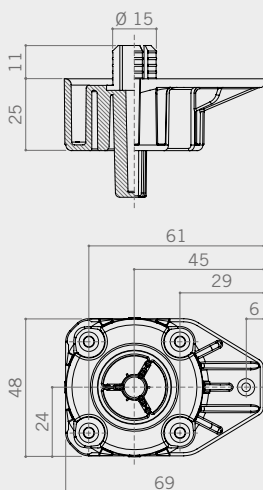

230

Ø from 10 to 15

Bases
BasetteIntegrated pin base with expansion fitting.
Basetta espansione integrata.

COD. 230301

**NEW**

COD. 230303

**MOUNTING PRECAUTIONS**
PRECAUZIONI DI MONTAGGIO

- 1 Mount the base to the cabinet.
Montare la basetta sul mobile.
- 2 Insert the pin into the base using a rubber hammer.
Inserire il piolo dentro la basetta utilizzando un martello di gomma.
- 3 Insert the tube.
Inserire il tubo.

CODE CODICE	pin Ø perno Ø (mm)	pieces per box pezzi per scatola (pcs)	weight per box peso per scatola (kg)	pieces per pallet pezzi per paletta (pcs)
230301	15	750	20	15.000
NEW 230303	10	750	20	15.000