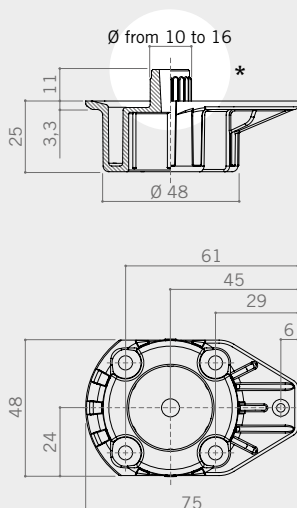

230

Ø from 10 to 16

Bases
BasetteBase with fixed pin.
Basetta ovale con perno fisso.Straight base with fixed pin.
Basetta ovale perno fisso dritta.**MOUNTING PRECAUTIONS**
PRECAUZIONI DI MONTAGGIO

Pay attention: different fixed pin's diameter.

Attenzione: il diametro della spina è variabile.

CODE CODICE	* pin Ø perno Ø (mm)	pieces per box pezzi per scatola (pcs)	weight per box peso per scatola (kg)	pieces per pallet pezzi per paletta (pcs)
23037002	10	750	16	15.000
23032002	12	750	16	15.000
23035002	13	750	16	15.000
23033002	14	750	16	15.000
23036002	15	750	16	15.000
23034002	16	750	16	15.000

CODE CODICE	* pin Ø perno Ø (mm)	pieces per box pezzi per scatola (pcs)	weight per box peso per scatola (kg)	pieces per pallet pezzi per paletta (pcs)
23037A002	10	750	16	15.000
23032A002	12	750	16	15.000
23035A002	13	750	16	15.000
23033A002	14	750	16	15.000
23036A002	15	750	16	15.000
23034A002	16	750	16	15.000