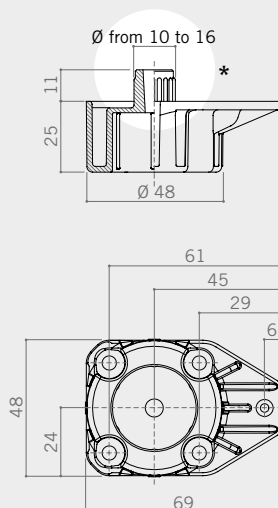

230

Ø from 10 to 16

Bases
BasetteBase with fixed pin.
Basetta ovale con perno fisso.Straight base with fixed pin.
Basetta ovale perno fisso dritta.**MOUNTING PRECAUTIONS**
PRECAUZIONI DI MONTAGGIO

Pay attention: different fixed pin's diameter.

Attenzione: il diametro della spina è variabile.

CODE CODICE	* pin Ø perno Ø (mm)	pieces per box pezzi per scatola (pcs)	weight per box peso per scatola (kg)	pieces per pallet pezzi per paletta (pcs)
23037002	10	750	16	15.000
23032002	12	750	16	15.000
23035002	13	750	16	15.000
23033002	14	750	16	15.000
23036002	15	750	16	15.000
23034002	16	750	16	15.000

CODE CODICE	* pin Ø perno Ø (mm)	pieces per box pezzi per scatola (pcs)	weight per box peso per scatola (kg)	pieces per pallet pezzi per paletta (pcs)
23037A002	10	750	16	15.000
23032A002	12	750	16	15.000
23035A002	13	750	16	15.000
23033A002	14	750	16	15.000
23036A002	15	750	16	15.000
23034A002	16	750	16	15.000