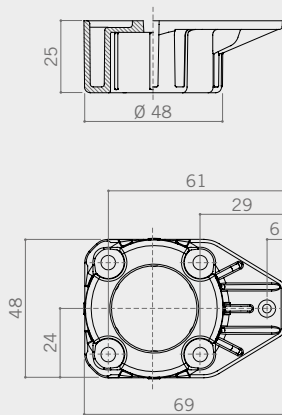

**230**

**Bases**  
Basette

Flat base.  
Basetta piana.

Straight flat base.  
Basetta piana dritta.

cod. 23039

**NEW**

cod. 23039A

**MOUNTING PRECAUTIONS**  
PRECAUZIONI DI MONTAGGIO

Fixing without  
central screw hole.  
Fissaggio senza  
foro centrale.

CODE CODICE	pieces per box pezzi per scatola (pcs)	weight per box peso per scatola (kg)	pieces per pallet pezzi per paletta (pcs)
<b>23039</b>	1.000	19	20.000
<b>NEW</b> 23039A	1.000	19	20.000