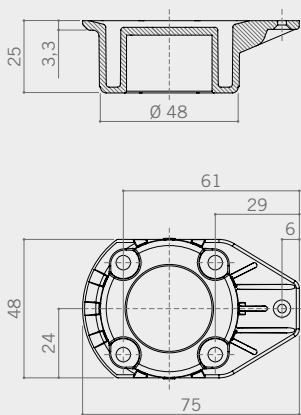

**230**

**Bases**  
Basette

Flat base.  
Basetta piana.

Straight flat base.  
Basetta piana dritta.

cod. 23039

**NEW**

cod. 23039A

**MOUNTING PRECAUTIONS**  
PRECAUZIONI DI MONTAGGIO

Fixing without  
central screw hole.  
Fissaggio senza  
foro centrale.

CODE CODICE	pieces per box pezzi per scatola (pcs)	weight per box peso per scatola (kg)	pieces per pallet pezzi per paletta (pcs)
<b>23039</b>	1.000	19	20.000
<b>NEW</b> 23039A	1.000	19	20.000