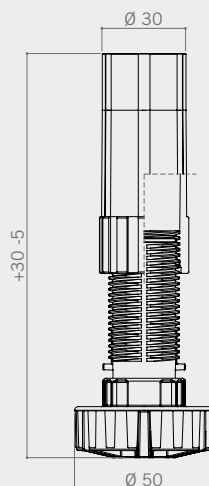

220

H 60/80/85

Adjustable tubes

Tubi regolabili

Tube with standard height adjustment.

Tubo con regolazione normale.

cod. 22061

cod. 22071

cod. 22073

cod. 22072

MOUNTING PRECAUTIONS

PRECAUZIONI DI MONTAGGIO

Height adjustment:
from +30 to -5.

Tubo regolabile in altezza
da +30 a -5.

QUICK INFO

INFORMAZIONI

The tube can be used with all types of Unionplast® bases.

Il tubo può essere utilizzato con tutti i tipi di basette Unionplast®.

CODE CODICE	height altezza (mm)	pieces per box pezzi per scatola (pcs)	weight per box peso per scatola (kg)	box per pallet scatole per palette (pcs)	pieces per pallet pezzi per palette (pcs)
22061	60	750	21	20	15.000
22071	80	600	19	20	12.000
NEW 22073	85	600	18	20	12.000
22072	85	600	17	20	12.000