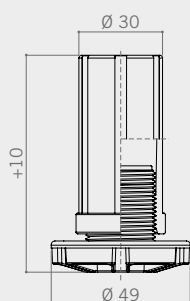

220

H 60/80/85

Adjustable tubes

Tubi regolabili

Tube with standard height adjustment.

Tubo con regolazione normale.

cod. 22061

cod. 22071

cod. 22073

cod. 22072

MOUNTING PRECAUTIONS

PRECAUZIONI DI MONTAGGIO

Height adjustment:
from +30 to -5.

Tubo regolabile in altezza
da +30 a -5.

QUICK INFO

INFORMAZIONI

The tube can be used with all types of Unionplast® bases.

Il tubo può essere utilizzato con tutti i tipi di basette Unionplast®.

CODE CODICE	height altezza (mm)	pieces per box pezzi per scatola (pcs)	weight per box peso per scatola (kg)	box per pallet scatole per palette (pcs)	pieces per pallet pezzi per palette (pcs)
22061	60	750	21	20	15.000
22071	80	600	19	20	12.000
NEW 22073	85	600	18	20	12.000
22072	85	600	17	20	12.000