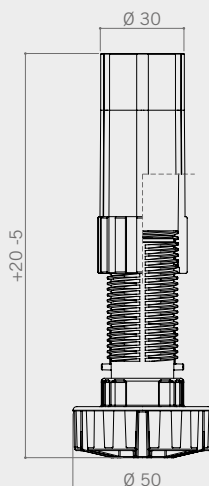

220

H 60/80/85

Adjustable tubes

Tubi regolabili

Tube with standard height adjustment.

Tubo con regolazione normale.

cod. 22061

cod. 22071

cod. 22073

cod. 22072

MOUNTING PRECAUTIONS

PRECAUZIONI DI MONTAGGIO

Height adjustment:
from +30 to -5.

Tubo regolabile in altezza
da +30 a -5.

QUICK INFO

INFORMAZIONI

The tube can be used with all types of Unionplast® bases.

Il tubo può essere utilizzato con tutti i tipi di basette Unionplast®.

CODE CODICE	height altezza (mm)	pieces per box pezzi per scatola (pcs)	weight per box peso per scatola (kg)	box per pallet scatole per palette (pcs)	pieces per pallet pezzi per palette (pcs)
22061	60	750	21	20	15.000
22071	80	600	19	20	12.000
NEW 22073	85	600	18	20	12.000
22072	85	600	17	20	12.000