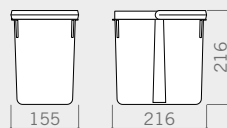

E per chi vuole organizzare i grandi spazi, i moduli da 1000 / 1200 sono perfetti per creare le più svariate combinazioni, adatte a soddisfare le richieste più esigenti.

Dumpster drawer 1200
/ 3x12lt+2x6lt

Tray 1000

Tray height / Altezza vassoio 45 mm

Bin 6 lt

Bin 7 lt

Tray 1200

Tray height / Altezza vassoio 45 mm

Bin 12 lt

Bin 15 lt

cod. 820123201

Tray 1000
Vassoio 1000

2x 12 lt + 2x 6 lt bins
2 contenitori da 12 lt + 2 da 6 lt

2x 15 lt + 2x 7 lt bins
2 contenitori da 15 lt + 2 da 7 lt

cod. 820121801

cod. 820121901

3x 12 lt bins
3 contenitori da 12 lt