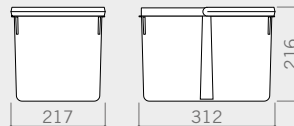

E per chi vuole organizzare i grandi spazi, i moduli da 1000 / 1200 sono perfetti per creare le più svariate combinazioni, adatte a soddisfare le richieste più esigenti.

Dumpster drawer 1200
/ 3x12lt+2x6lt

Tray 1000

Tray height / Altezza vassoio 45 mm

Bin 6 lt

Bin 7 lt

Tray 1200

Tray height / Altezza vassoio 45 mm

Bin 12 lt

Bin 15 lt

H 216

12 lt

6 lt

H 266

15 lt

7 lt

cod. 820010901

cod. 820122201

cod. 820123201

Tray 1000
Vassoio 1000

2x 12 lt + 2x 6 lt bins
2 contenitori da 12 lt + 2 da 6 lt

2x 15 lt + 2x 7 lt bins
2 contenitori da 15 lt + 2 da 7 lt

cod. 820121801

cod. 820121901

3x 12 lt bins
3 contenitori da 12 lt