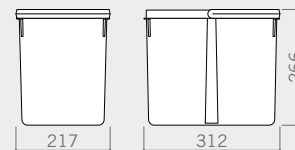

E per chi vuole organizzare i grandi spazi, i moduli da 1000 / 1200 sono perfetti per creare le più svariate combinazioni, adatte a soddisfare le richieste più esigenti.

Dumpster drawer 1200
/ 3x12lt+2x6lt

Tray 1000

Tray height / Altezza vassoio 45 mm

Bin 6 lt

Bin 7 lt

Tray 1200

Tray height / Altezza vassoio 45 mm

Bin 12 lt

Bin 15 lt

H 216

12 lt

6 lt

H 266

15 lt

7 lt

cod. 820010901

cod. 820122201

cod. 820123201

Tray 1000
Vassoio 1000

2x 12 lt + 2x 6 lt bins
2 contenitori da 12 lt + 2 da 6 lt

2x 15 lt + 2x 7 lt bins
2 contenitori da 15 lt + 2 da 7 lt

cod. 820121801

cod. 820121901

3x 12 lt bins
3 contenitori da 12 lt