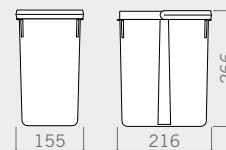

E per chi vuole organizzare i grandi spazi, i moduli da 1000 / 1200 sono perfetti per creare le più svariate combinazioni, adatte a soddisfare le richieste più esigenti.

Dumpster drawer 1200
/ 3x12lt+2x6lt

Tray 1000

Tray height / Altezza vassoio 45 mm

Bin 6 lt

Bin 7 lt

Tray 1200

Tray height / Altezza vassoio 45 mm

Bin 12 lt

Bin 15 lt

H 216

12 lt

6 lt

H 266

15 lt

7 lt

cod. 820010901

cod. 820122201

cod. 820123201

Tray 1000
Vassoio 1000

2x 12 lt + 2x 6 lt bins
2 contenitori da 12 lt + 2 da 6 lt

2x 15 lt + 2x 7 lt bins
2 contenitori da 15 lt + 2 da 7 lt

cod. 820121801

cod. 820121901

3x 12 lt bins
3 contenitori da 12 lt