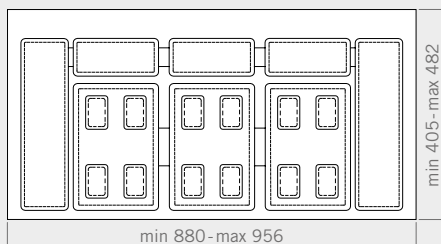

1000/1200

Drawer bins Contenitori per cassetto

And for those who want to organize large spaces, 1000 / 1200 modules are perfect for creating the most varied combinations, to suit the most demanding requirements.

E per chi vuole organizzare i grandi spazi, i moduli da 1000 / 1200 sono perfetti per creare le più svariate combinazioni, adatte a soddisfare le richieste più esigenti.

Dumpster drawer 1200
/ 3x12lt+2x6lt

Tray 1000

Tray height / Altezza vassoio 45 mm

Bin 6 lt

Bin 7 lt

Tray 1200

Tray height / Altezza vassoio 45 mm

Bin 12 lt

Bin 15 lt

cod. 820123201

Tray 1000
Vassoio 1000

2x 12 lt + 2x 6 lt bins
2 contenitori da 12 lt + 2 da 6 lt

2x 15 lt + 2x 7 lt bins
2 contenitori da 15 lt + 2 da 7 lt

cod. 820121801

cod. 820121901

3x 12 lt bins
3 contenitori da 12 lt