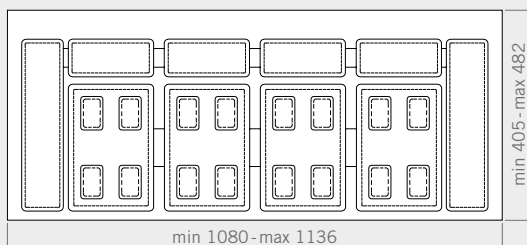

E per chi vuole organizzare i grandi spazi, i moduli da 1000 / 1200 sono perfetti per creare le più svariate combinazioni, adatte a soddisfare le richieste più esigenti.

Dumpster drawer 1200
/ 3x12lt+2x6lt

Tray 1000

Tray height / Altezza vassoio 45 mm

Bin 6 lt

Bin 7 lt

Tray 1200

Tray height / Altezza vassoio 45 mm

Bin 12 lt

Bin 15 lt

cod. 820123201

Tray 1000
Vassoio 1000

2x 12 lt + 2x 6 lt bins
2 contenitori da 12 lt + 2 da 6 lt

2x 15 lt + 2x 7 lt bins
2 contenitori da 15 lt + 2 da 7 lt

cod. 820121801

cod. 820121901

3x 12 lt bins
3 contenitori da 12 lt